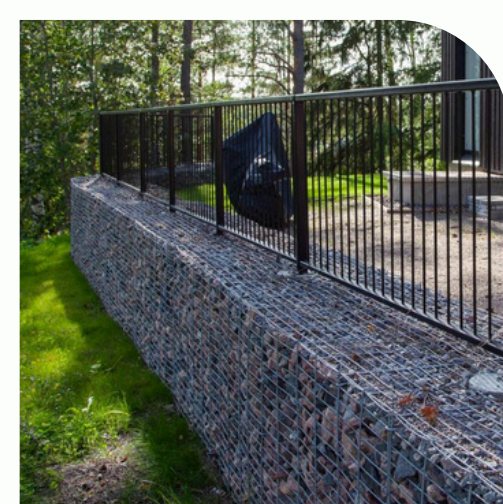

JOKA PIHAN

KIVIKORI- RATKAISUT

SSTec Oy:n kotimaiset kivikoriratkaisut ovat luotu jokaiseen pihaan pihan koosta riippumatta. Ekologiset, kestävät ja modernit tukimuurit, raja-aidat, melumuurit ja näköesteet ovat katseenvangitsijoita.

Toimitamme kivikoriratkaisut avaimet käteen- tai tee-se-itse -ratkaisuina ympäri Suomen.

Toteutamme myös istutusaltat ja pylväät vankalla ammattitaidolla!

Tukimuuri

Kivikorit

Melumuuri

Raja-aita

MIKSI VALITA KIVIKORIT?