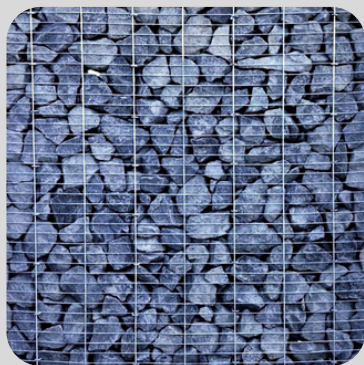

Sekakivi

(punaista ja harmaata kiveä)

Kokovaihtoehdot:
32-63mm,
63-100mm,
100-200mm

Musta kivi

Kokovaihtoehdot:
32-120mm,
63-120mm,
(100-200mm)

Pyöreä luonnonkivi

Kokovaihtoehdot:
32-70mm tai
90-200mm

Harmaa kivi

Kokovaihtoehdot:
63-100mm

MIKÄ VAIHTOEHTO SOPII
OMAAN KOHTEESEEN?

Autamme valitsemaan
kohteeseesi
sopivat ratkaisut!

PINTALAJITTELU MALLIT

Käsin lajiteltu
koko 100-200mm

Lajittelematon
koko 63-100mm

Lajittelematon
koko 100-200mm